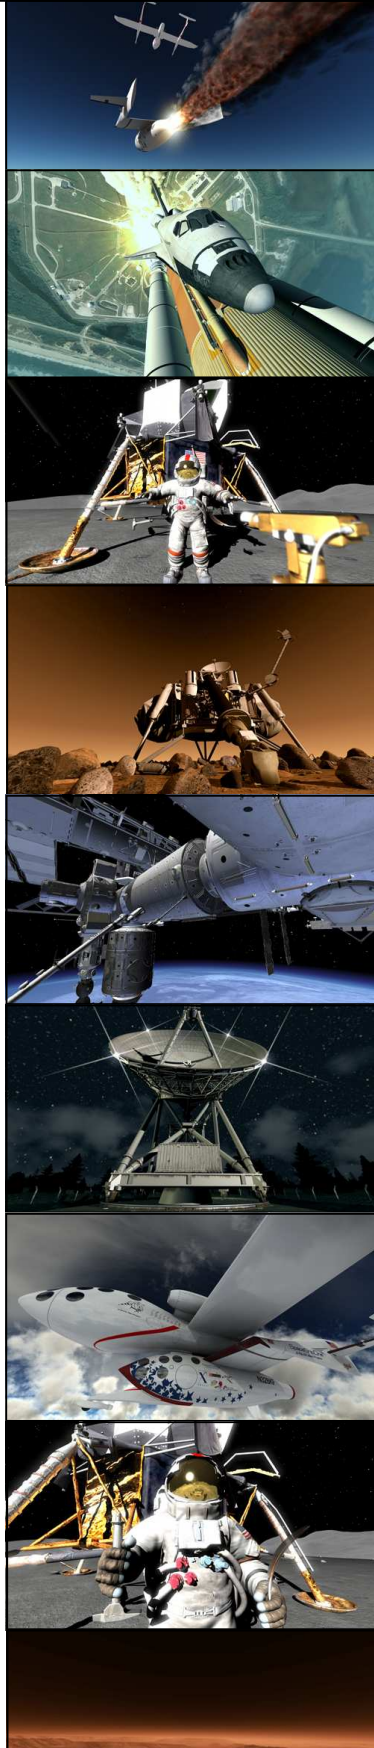

## nouvelle séance à l'Astronef

L'AUBE  
de  
L'ÈRE  
SPATIALE

décollage le 6 février

AU PLANETARIUM

Informations et Programme 24h/24  
04 77 33 43 01 [www.astronef.fr](http://www.astronef.fr)

Saint-Étienne

# L'AUBE DE L'ÈRE SPATIALE

## LE FILM

Vivez la passionnante histoire de l'exploration spatiale, du lancement du premier satellite artificiel Spoutnik, des inoubliables premiers pas sur la Lune jusqu'à la récente apparition du tourisme spatial.

Cette reconstitution en images 3D est fidèle, réaliste et précise ; elle témoigne de la passion et de la persévérance de ces hommes et femmes qui risquent leur vie pour cette exploration, et vous fait vivre comme si vous y étiez les événements qui amenèrent l'humanité à l'aube de l'ère spatiale.